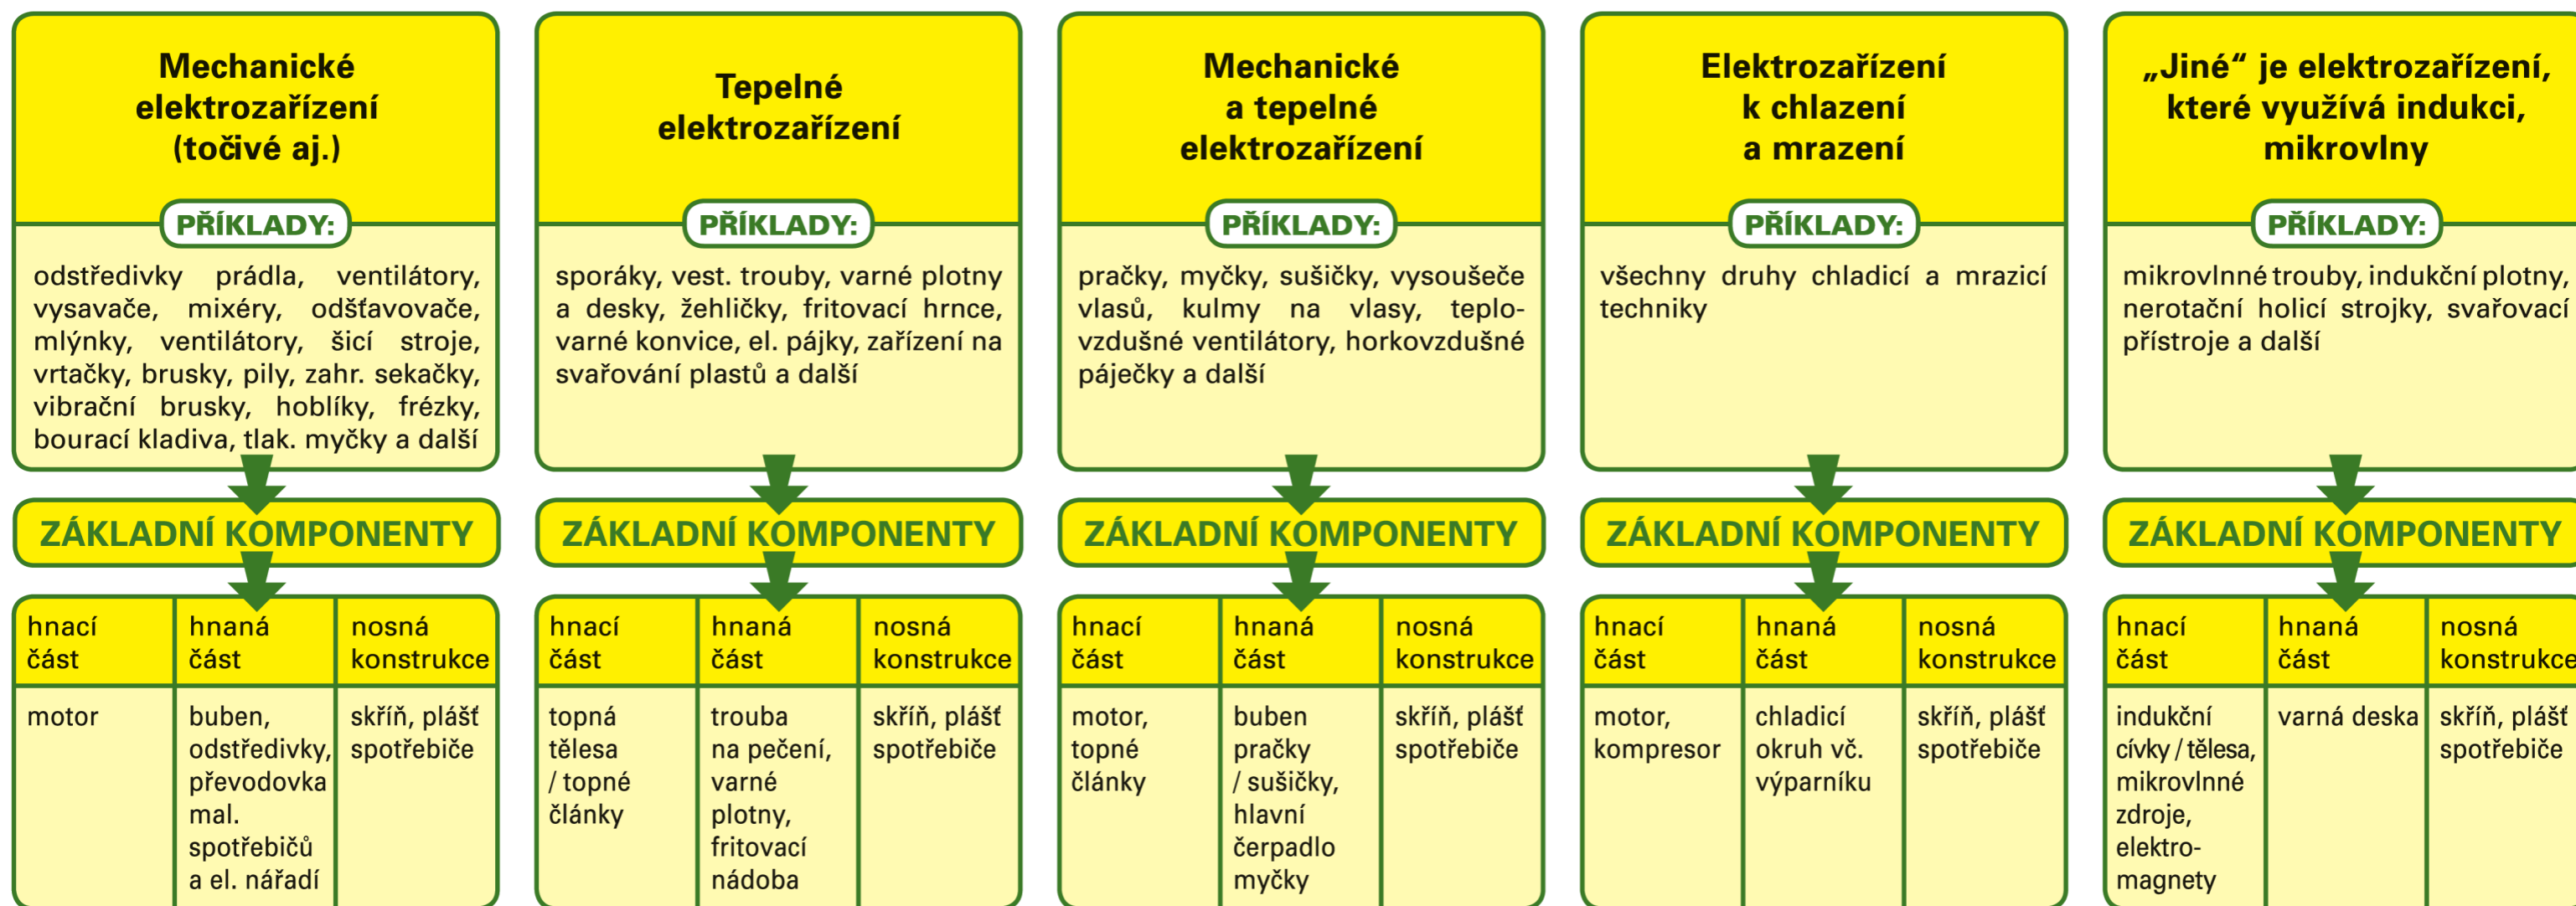

KOMPLETNOST ZPĚTNĚ ODEBÍRANÉHO ELEKTROZAŘÍZENÍ

(ELEKTROWIN a.s., skupiny elektrozařízení 1 – velké domácí spotřebiče, 2 – malé domácí spotřebiče a 6 – elektrické nářadí)

Zpětně odebrané elektrozařízení – použité elektrozařízení pocházející z domácnosti od občanů i podnikatelů.

Zpětně odebraný výrobek se stává odpadem teprve předáním osobě oprávněné k jeho využití nebo odstranění, tedy do rukou specializované recyklační firmy.

ROZHODOVACÍ PROCES – JE PŘEBÍRANÉ ELEKTROZAŘÍZENÍ KOMPLETNÍ?